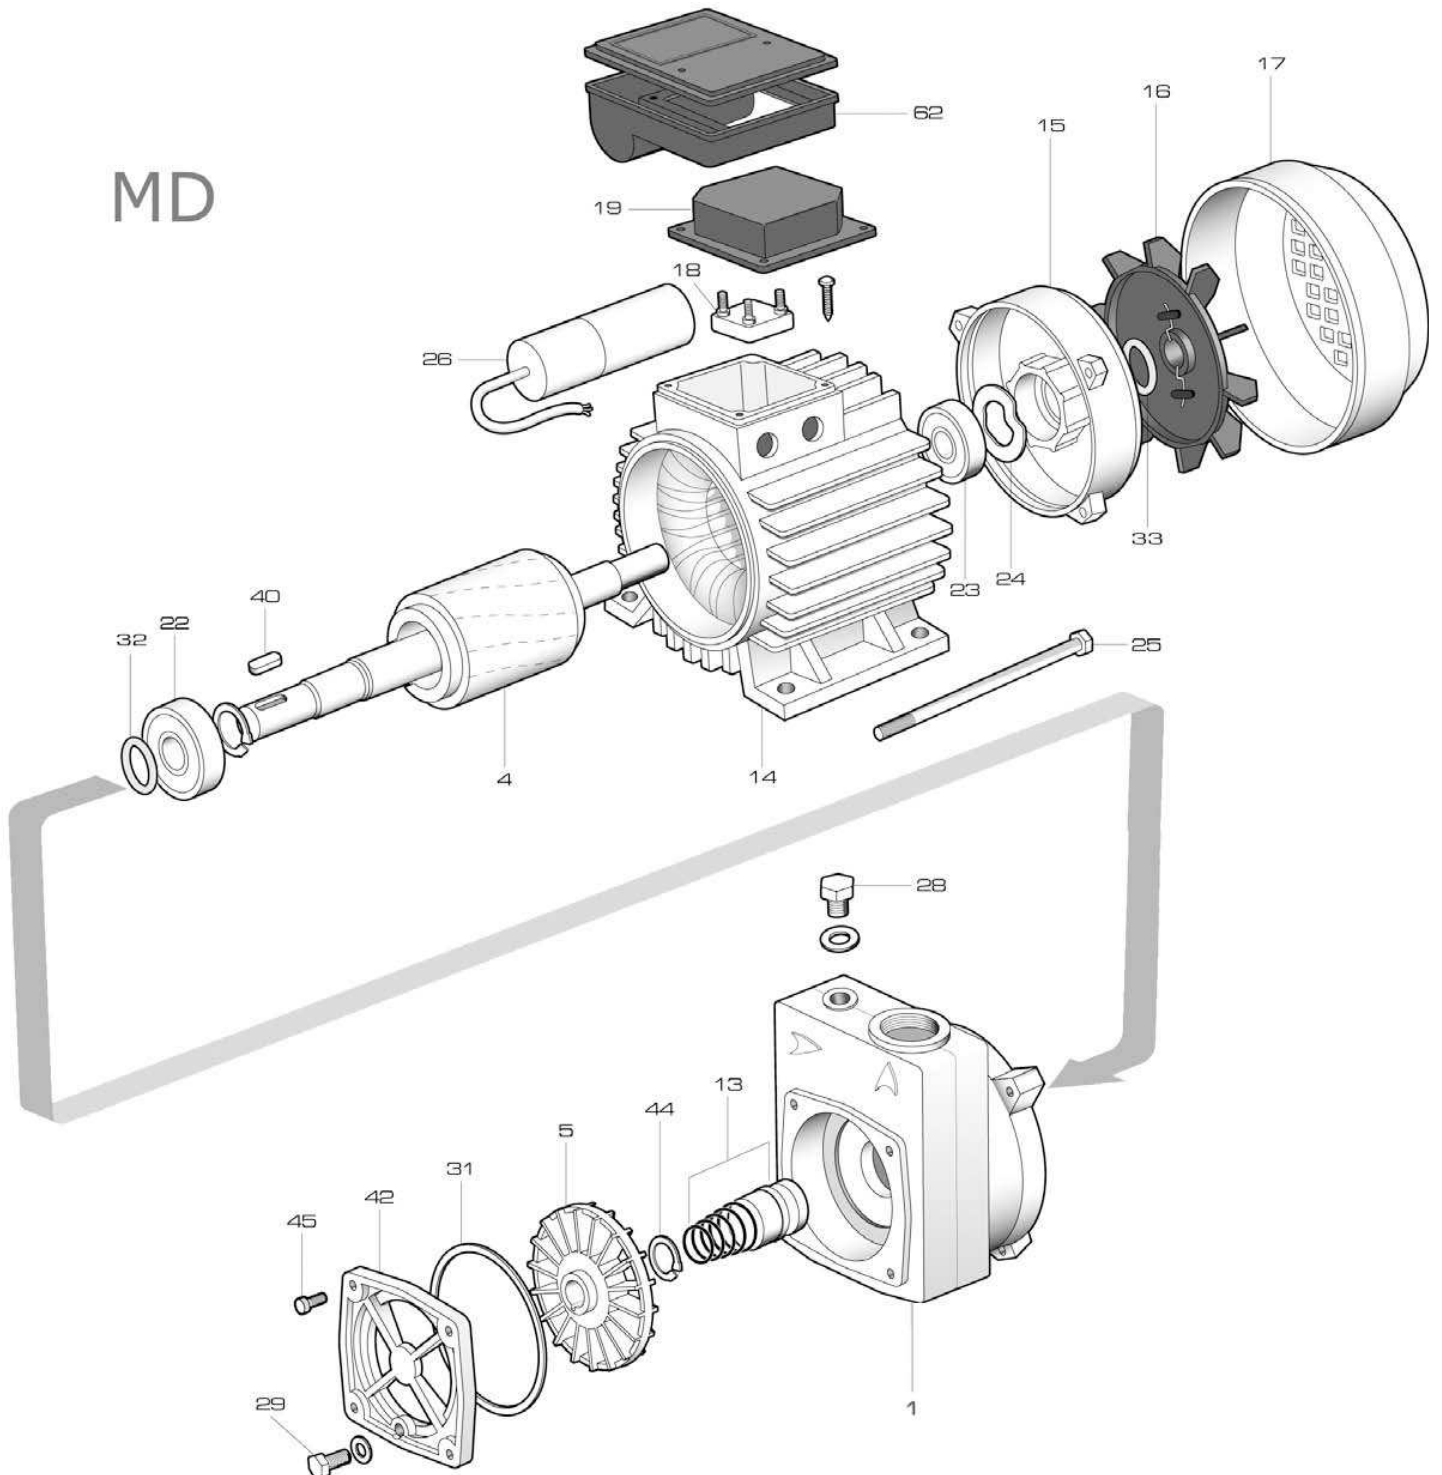

# PARTES DE ELECTROBOMBA MD100

MD

RIF	DESCRIZIONE	CODICE	PREZZO EURO	AZIONE
1	supporto-corpo pompa	S70017031		
4	albero con rotore monofase	S75405011B		
4	albero con rotore trifase	S75405011		
5	girante ottone	S71127035		
13	tenuta meccanica	M60400002/3		
14	cassa con statore monofase	S57900134		
14	cassa con statore trifase	S57900135		
15	coperchio motore	S70214001		
16	ventola	M60100002		
17	copriventola	M60200026		
18	morsettiera monofase	M61100007		
18	morsettiera trifase	M61100001		
19	coprimorsettiera	M62700000		
22	cuscinetto lato pompa	M60300001		
23	cuscinetto lato ventola	M60300001		
24	anello di compensazione	M60603001		
25	tirante motore	M75450002		
26	condensatore 20 µF - 450 V	M61400005		
28	tappo di riempimento	M75147000		
29	tappo di scarico	M75147001		
31	anello O-R corpo pompa	M60900015		
32	anello di tenuta (solo ver. in IP55)	M72601000		
33	anello V-ring (solo versioi in IP55)	M60901003		
40	linguetta	M61000000		
42	coperchietto corpo pompa	S71114013		
44	anello d'arresto	M60602002		
45	vite coperchietto	M60500014		
62	scatola portacondensatore	M62700012P		