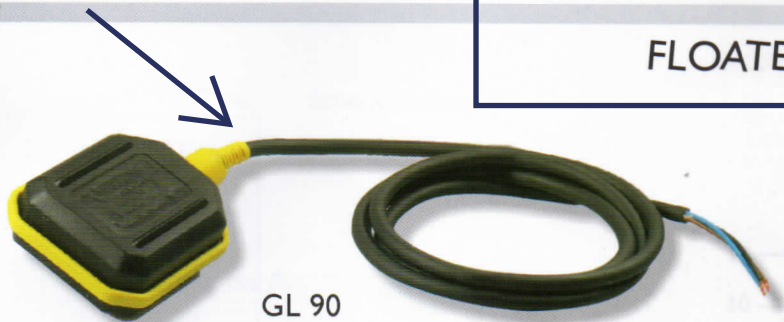

INTERRUTTORI GALLEGGIANTI GL 90 E GL 120

FLOATER SWITCHES GL 90 AND GL 120

GL 90

Art. 620

Art. 635

• Dati tecnici

- Microinterruttore: un contatto di scambio
- Portata dei contatti:
GL 90 16(4)A a 250V ~
GL 120 20(8)A a 250V ~
- Temperatura massima: 40° C
- Natura del fluido: acqua
- Lunghezza del cavo: 0,5-2-3-5-10 mt.
- A richiesta qualsiasi lunghezza.

○ Technical data

- Microswitch: one exchange contact
- Capacity of contacts:
GL 90 16(4)A at 250V ~
GL 120 20(8)A at 250V ~
- Maximum temperature: 40° C
- Type of fluid: water
- Cable length: 0,5 - 2 - 3 - 5 - 10 mt.
- Any length on request.

• GL 90

OMOLOGATO  

GL 90 è a camera stagna in materiale plastico e contatti in argento. Viene usato per il controllo del livello di riempimento e svuotamento di serbatoi, vasche, pozzetti, fognature, ecc. L'ampiezza del livello di controllo è direttamente proporzionale alla lunghezza libera del cavo.

• GL 90

APPROVED  

Sealed plastic, silver contacts. To control the filling and emptying level of tanks, pools, cesspits, sewers, etc. The level control range is directly proportional to the free length of the cable.