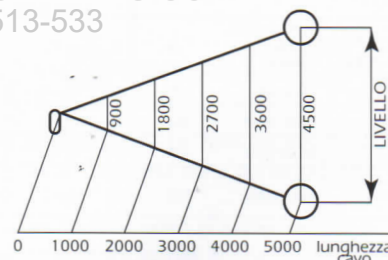

- Entrambi i modelli sono fornibili con cavo in PVC o NEOPRENE e, a richiesta, completi di spina.
- Both models are available with PVC or Neoprene cable and can be supplied, on request, complete with plug.