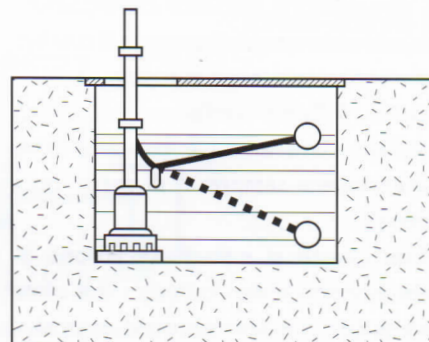

INTERRUTTORI GALLEGGIANTI GL 90 E GL 120

FLOATER SWITCHES GL 90 AND GL 120

Art. 620

• Dati tecnici

- Microinterruttore: un contatto di scambio
- Portata dei contatti:
  GL 90 16(4)A a 250V ~
  GL 120 20(8)A a 250V ~
- Temperatura massima: 40° C
- Natura del fluido: acqua
- Lunghezza del cavo: 0,5-2-3-5-10 mt.
- A richiesta qualsiasi lunghezza.

○ Technical data

- Microswitch: one exchange contact
- Capacity of contacts:
  GL 90 16(4)A at 250V ~
  GL 120 20(8)A at 250V ~
- Maximum temperature: 40° C
- Type of fluid: water
- Cable length: 0,5 - 2 - 3 - 5 - 10 mt.
- Any length on request.

• GL 90

OMOLOGATO

GL 90 è a camera stagna in materiale plastico e contatti in argento. Viene usato per il controllo del livello di riempimento e svuotamento di serbatoi, vasche, pozzetti, fognature, ecc. L'ampiezza del livello di controllo è direttamente proporzionale alla lunghezza libera del cavo.

Oltre alle lunghezze standard, a richiesta, vengono fornite altre misure. Tutti i nostri galleggianti sono sottoposti ai test previsti dal marchio IMQ/ENEC 03. Inoltre, per un'ulteriore garanzia, **ogni singolo pezzo viene sottoposto ad una prova di funzionamento.**

• GL 90

APPROVED

Sealed plastic, silver contacts. To control the filling and emptying level of tanks, pools, cesspits, sewers, etc. The level control range is directly proportional to the free length of the cable.

In addition to the standard lengths, a number of other sizes are available on request.

All our float switches are individually tested according to the IMQ ENEC 03 instructions. Furthermore, for a further guarantee, **individual working tests are made before the sale.**

• GL 120

GL 120: con questo galleggiante la ditta Luise presenta sul mercato un prodotto con elevate caratteristiche tecniche e capacità elettriche superiori al GL 90.

• GL 120