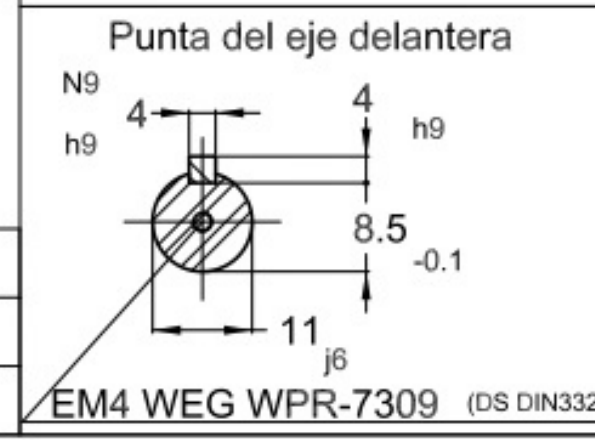

991-513-533

www.electroemperu.com

Color RAL 5009
Plan de pintura 207A
Forma constructiva B3L(D)

0.37 kW (0.5 HP) 02 Polos 60 Hz

No MODIFICACION	LOC	RESUMEN DE MODIFICACIONES	EJECUTADO	VERIFICADO	LIBERADO	FECHA	VER
EJEC.	PIRWBUSER	MOTOR TRIF. W22 IE2					
VERIF.		CARCASA 63 IP55 TEFC					
LIBER.							
FECHA LB.	WEG	LA VICTORIA	Ingeniera del Producto	HOJA	1 / 1		

PREVIEW
WDD

Dimensiones en mm