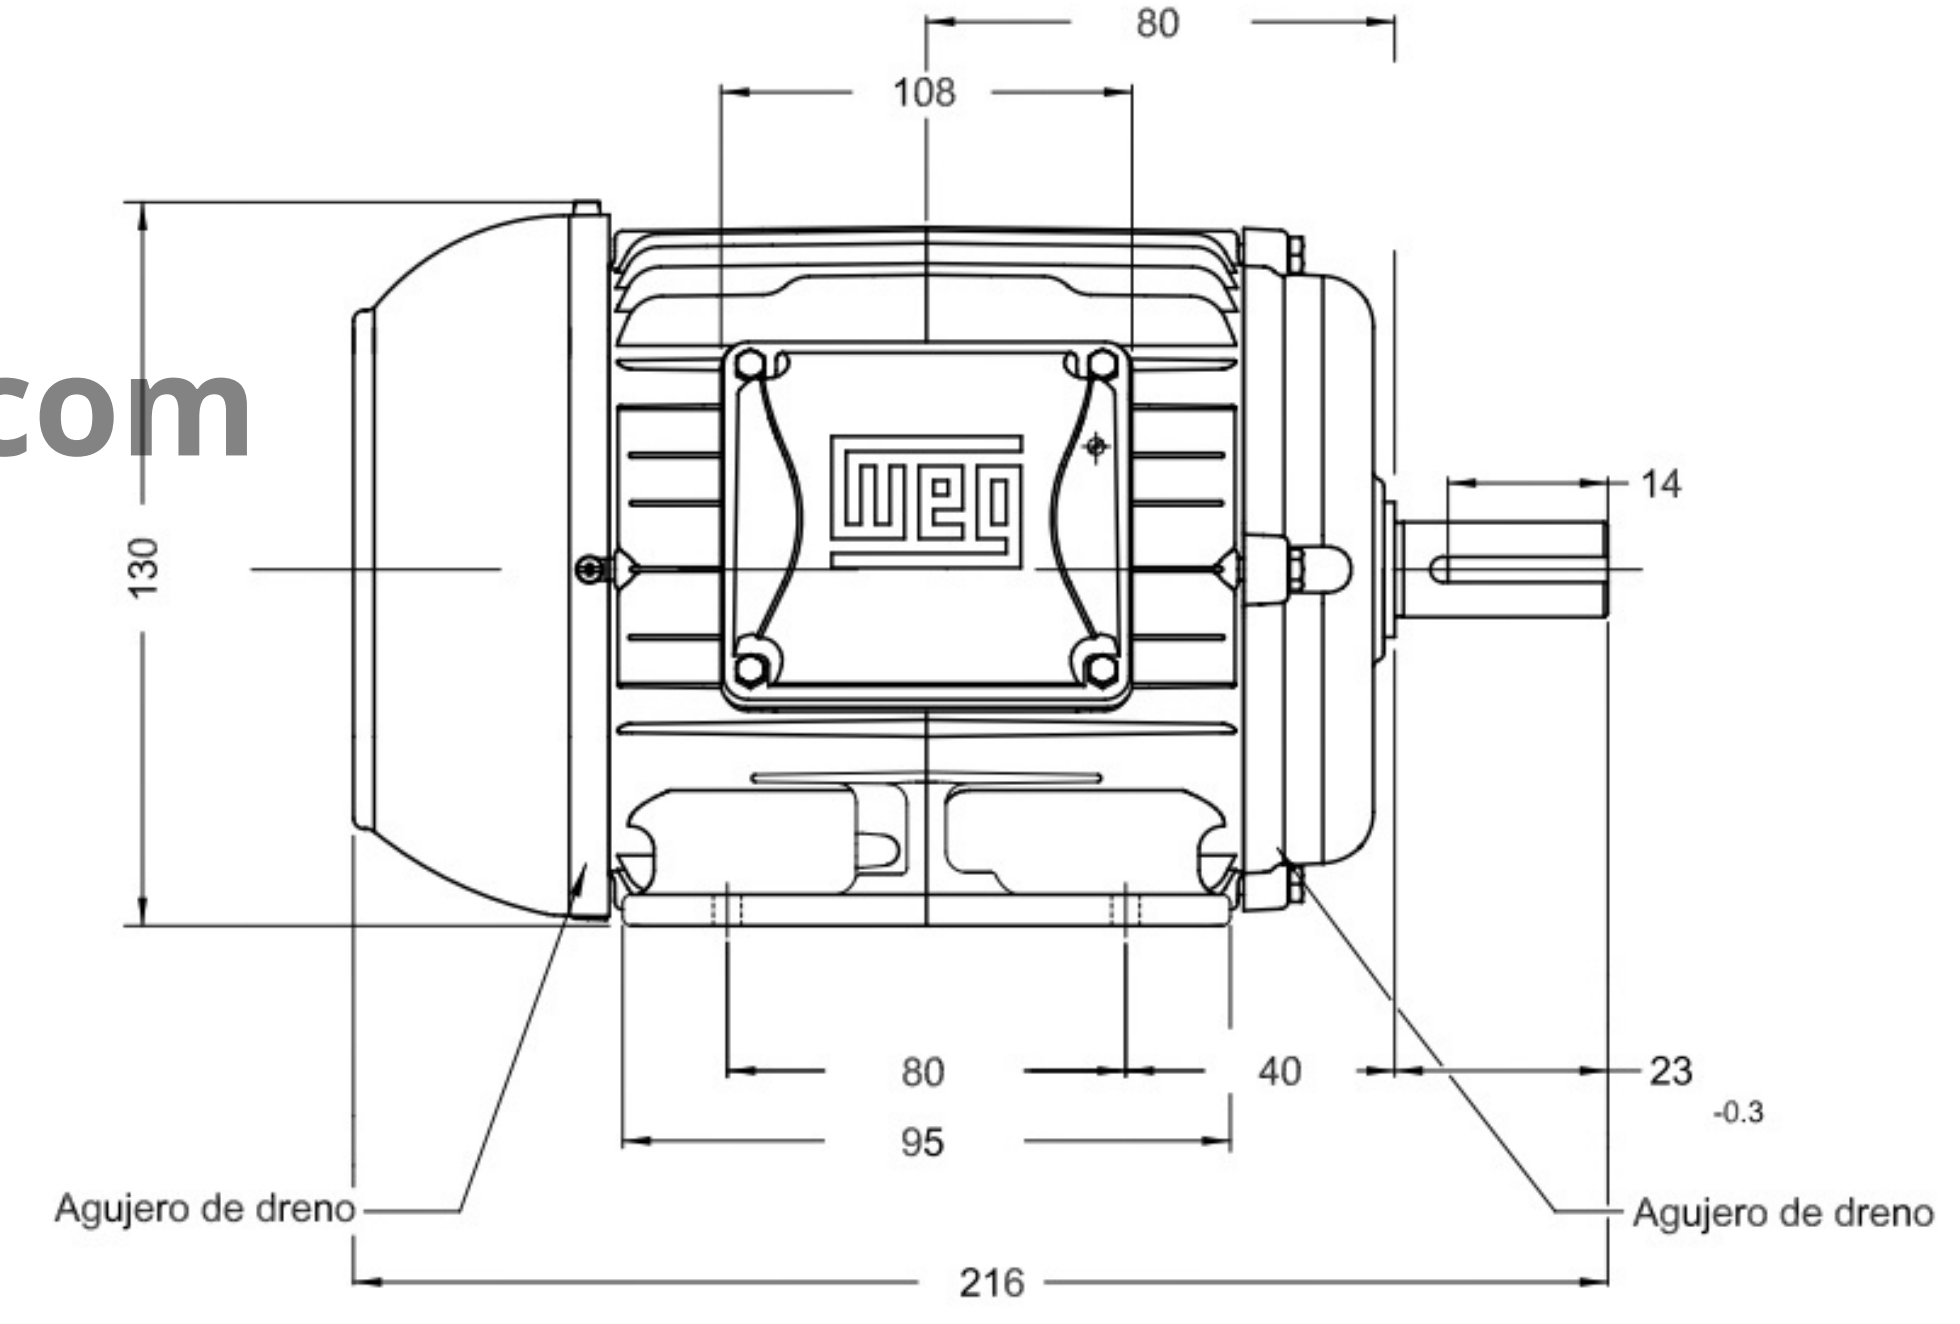

991-513-533

www.electroemperu.com

Color RAL 5009
Plan de pintura 207A
Forma constructiva B3L(D)

0.37 kW (0.5 HP) 02 Polos 60 Hz

No MODIFICACION	LOC	RESUMEN DE MODIFICACIONES	EJECUTADO	VERIFICADO	LIBERADO	FECHA	VER
EJEC.	PIRWBUSER	MOTOR TRIF. W22 IE2					
VERIF.		CARCASA 63 IP55 TEFC					
LIBER.							
FECHA LB.	WEG	LA VICTORIA	Ingeniera del Producto	HOJA	1 / 1		

PREVIEW
WDD

Dimensiones en mm