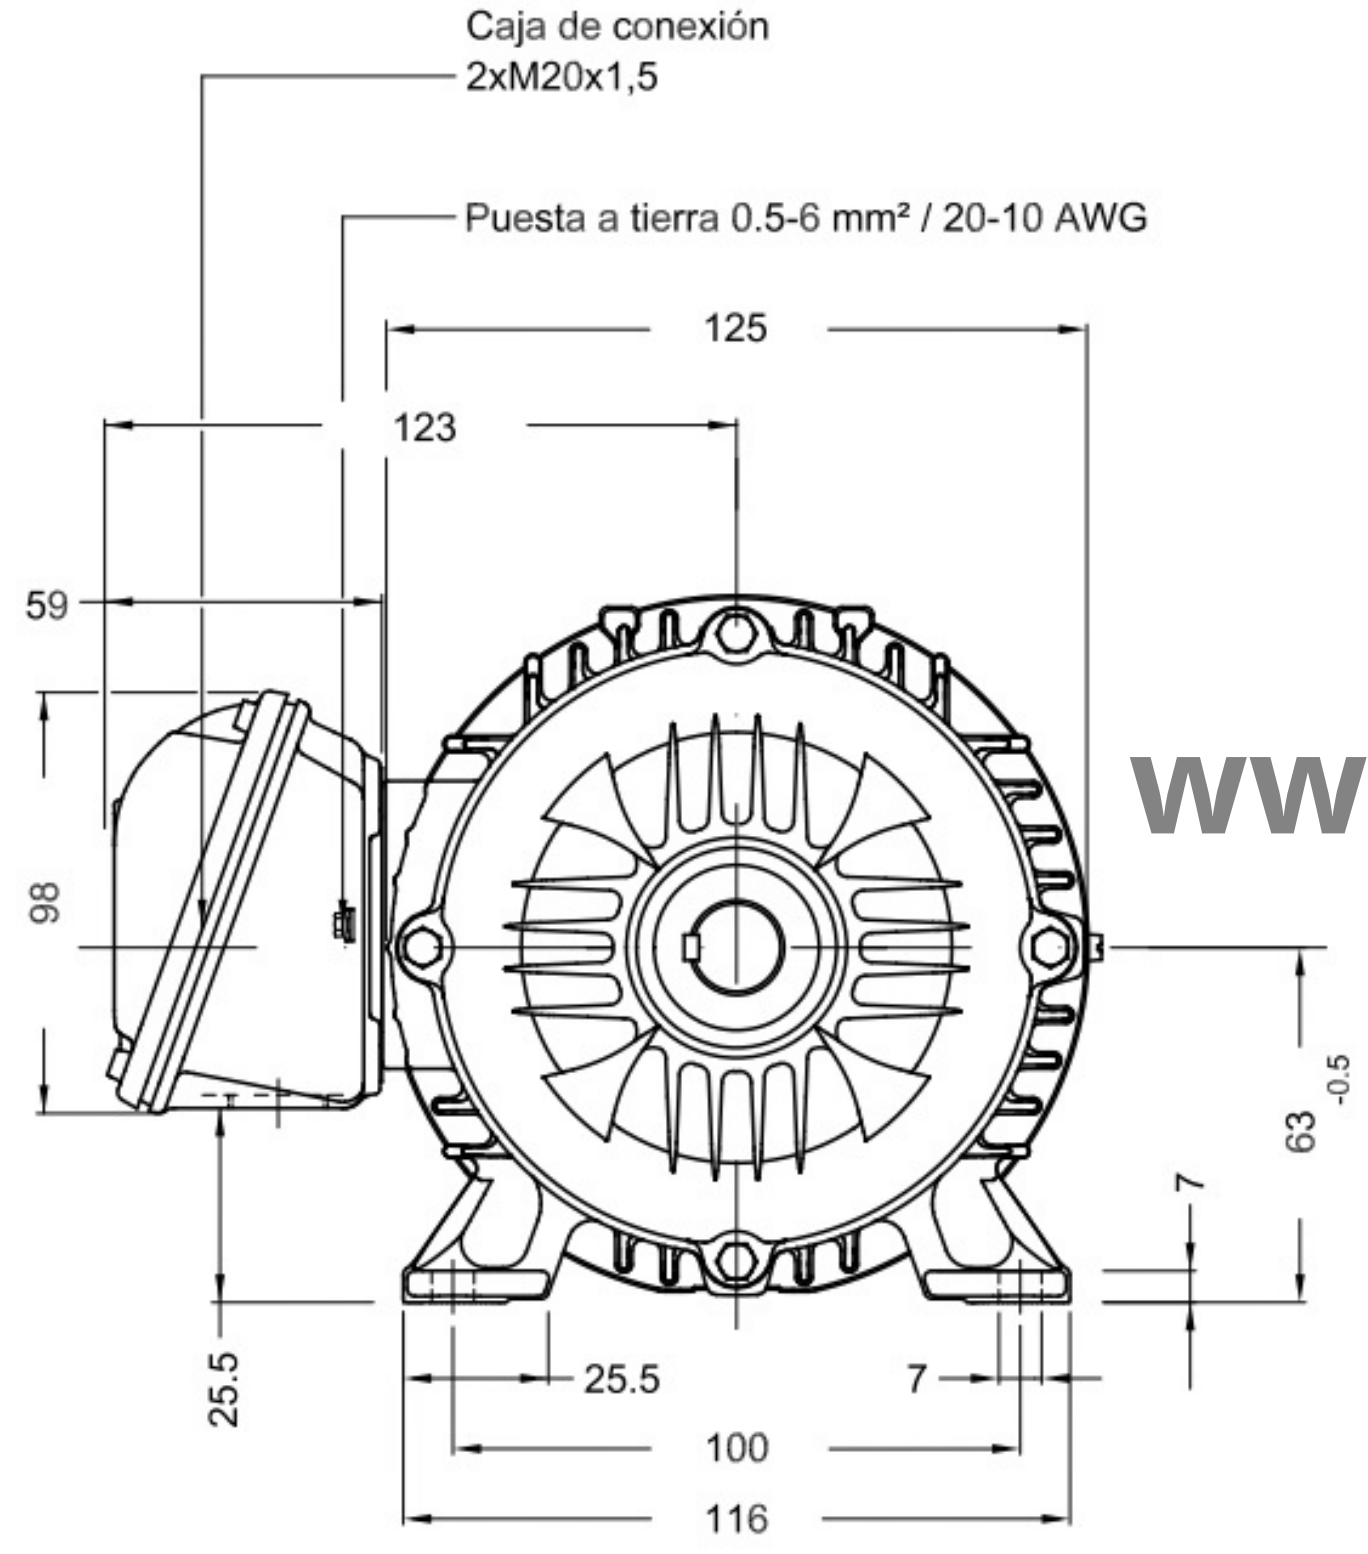

991-513-533

www.electroemperu.com

Color RAL 5009
Plan de pintura 207A
Forma constructiva B3L(D)

0.37 kW (0.5 HP) 02 Polos 60 Hz

No MODIFICACION	LOC	RESUMEN DE MODIFICACIONES	EJECUTADO	VERIFICADO	LIBERADO	FECHA	VER
EJEC.	PIRWBUSER	MOTOR TRIF. W22 IE2					
VERIF.		CARCASA 63 IP55 TEFC					
LIBER.							
FECHA LB.	WEG	LA VICTORIA	Ingeniera del Producto	HOJA	1 / 1		

PREVIEW
WDD

Dimensiones en mm